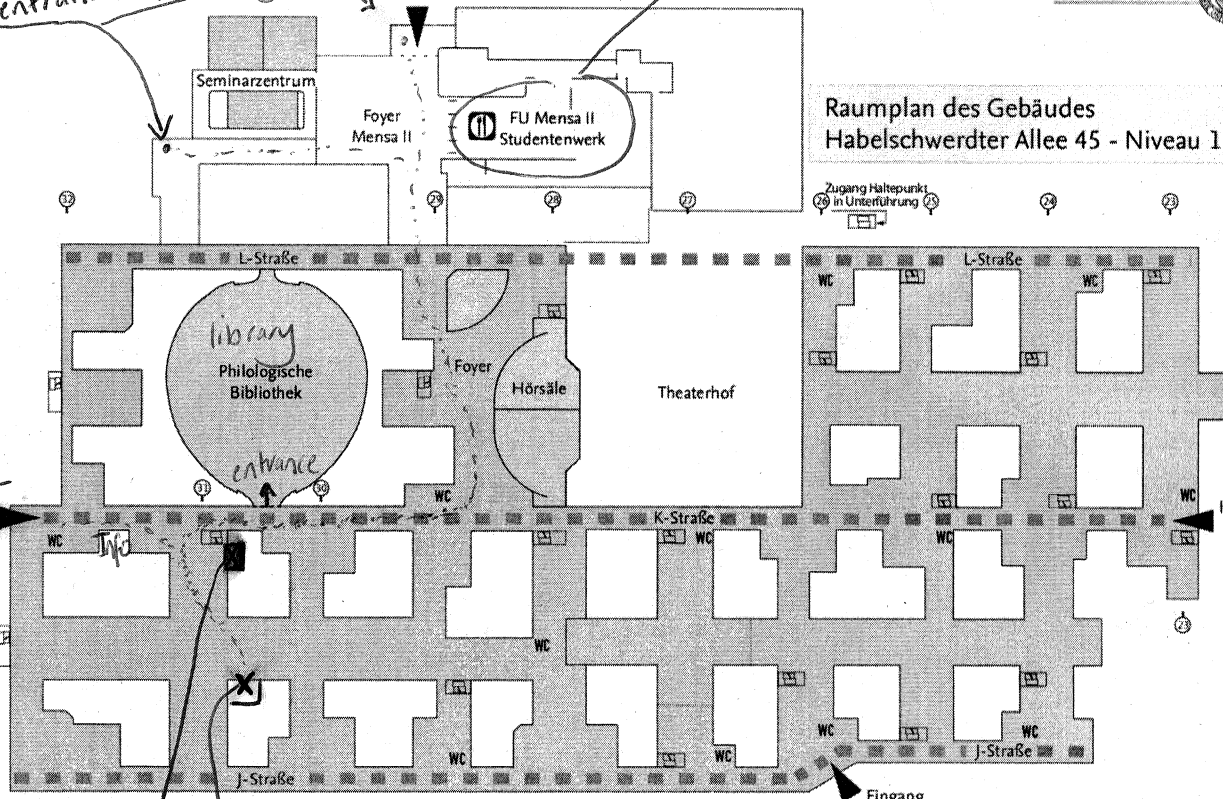

Raumplan des Gebäudes  
Habelschwerdter Allee 45 - Niveau 1 (EG)

To u-Bahn Thielplatz  
entrances if coming from  
Eingang Otto-von-Simson-Str.  
U-Bahn "Thielplatz"  
Can buy lunch here

Habelschwerdter Allee

Entrance  
Haupteingang  
K-Straße  
\* Bus Stop  
"Hilf-  
straße"

JK 31/102 JK 31/122